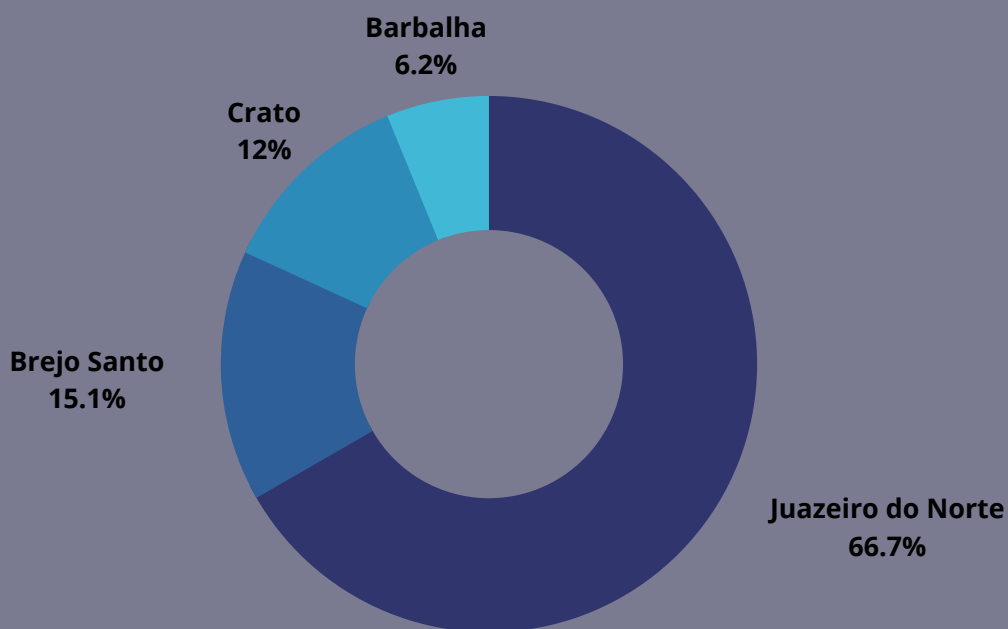

Quantidade de auxílios concedidos em 2020, por campus.

Campus/Quantidade

Juazeiro do Norte 1.323	Brejo Santo 365
Crato 283	Barbalha 136

Quantidade de alunos beneficiados com auxílios em 2020, por campus.

Campus/Quantidade

Juazeiro do Norte
841

Brejo Santo
191

Crato
151

Barbalha
78

Quantidade de recurso gasto com auxílios em 2020, por campus

Campus/Valor

Juazeiro do Norte R\$ 1.781.115,06	Brejo Santo R\$ 514.136,54
Crato R\$ 480.280,60	Barbalha R\$ 222.642,22