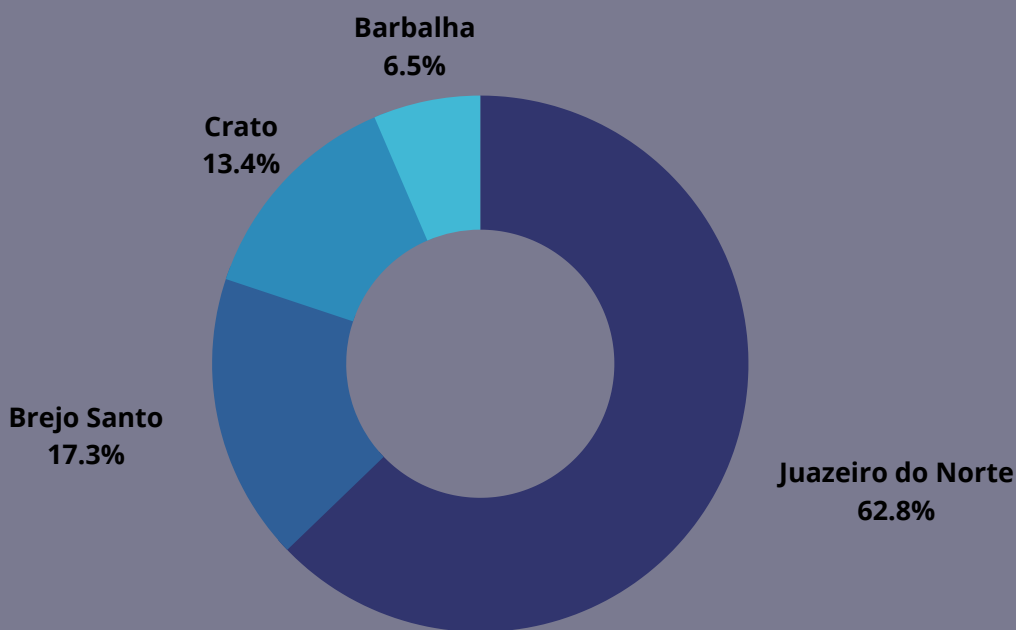

Quantidade de auxílios concedidos em 2020, por campus.

Campus/Quantidade

Juazeiro do Norte 1.323	Brejo Santo 365
Crato 283	Barbalha 136

Quantidade de alunos beneficiados com auxílios em 2020, por campus.

Campus/Quantidade

Juazeiro do Norte
841

Brejo Santo
191

Crato
151

Barbalha
78

Quantidade de recurso gasto com auxílios em 2020, por campus

Campus/Valor

Juazeiro do Norte R\$ 1.781.115,06	Brejo Santo R\$ 514.136,54
Crato R\$ 480.280,60	Barbalha R\$ 222.642,22