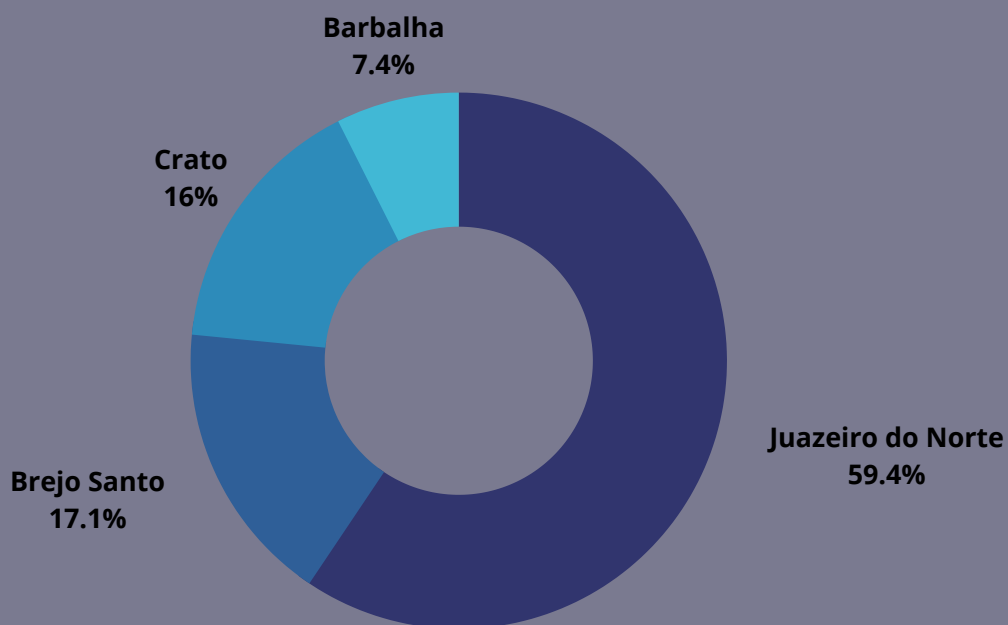

Quantidade de auxílios concedidos em 2020, por campus.

Campus/Quantidade

Juazeiro do Norte 1.323	Brejo Santo 365
Crato 283	Barbalha 136

Quantidade de alunos beneficiados com auxílios em 2020, por campus.

Campus/Quantidade

Juazeiro do Norte
841

Brejo Santo
191

Crato
151

Barbalha
78

Quantidade de recurso gasto com auxílios em 2020, por campus

Campus/Valor

Juazeiro do Norte R\$ 1.781.115,06	Brejo Santo R\$ 514.136,54
Crato R\$ 480.280,60	Barbalha R\$ 222.642,22