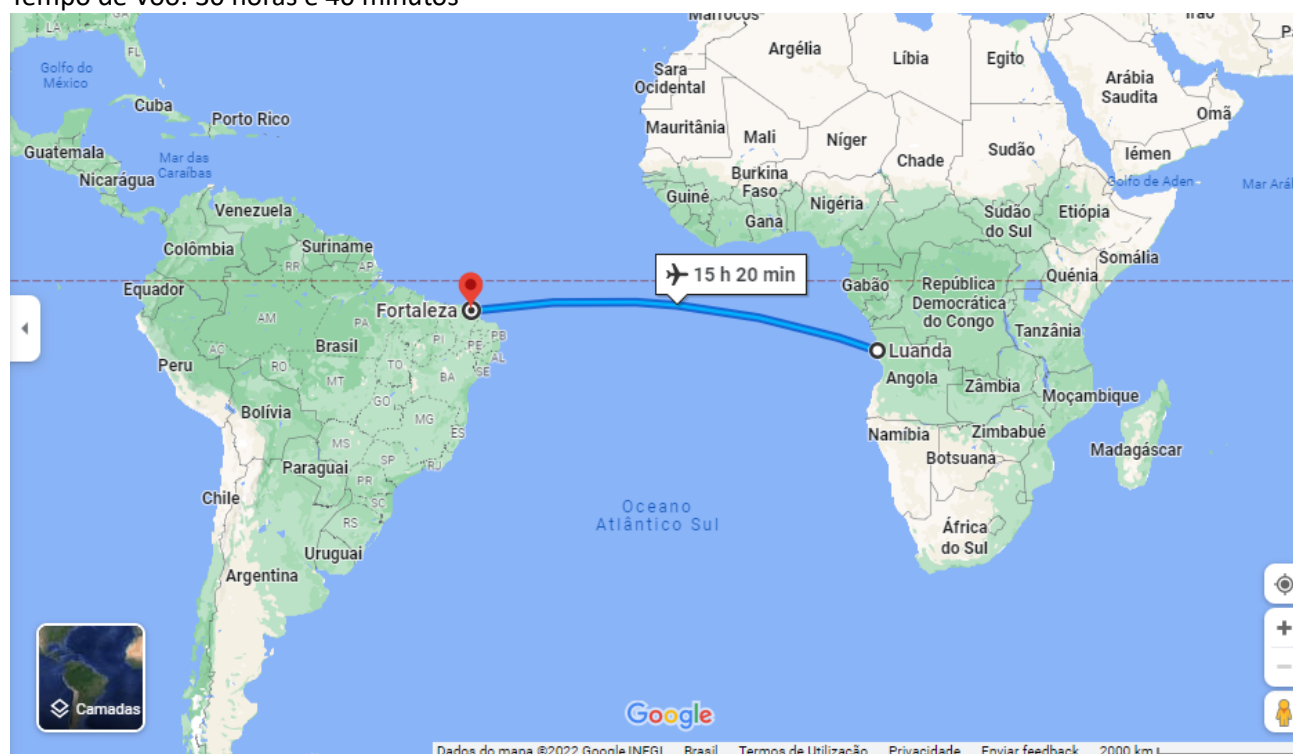

Localização UFCA

A Universidade Federal do Cariri possui cinco Campi que estão situados nas cidades de Juazeiro do Norte (Administração Pública, Administração, Biblioteconomia, Ciência da Computação, Ciências Contábeis, Design, Engenharia Civil, Engenharia de Materiais, Filosofia, Música, Jornalismo, Letras / libras, Matemática Computacional), Crato (Agronomia, Medicina Veterinária), Barbalha (Medicina), Icó (onde está localizado o Centro de Educação a Distância - Cead/UFCA) e Brejo Santo (Interdisciplinar de Ciências Naturais, Biologia, Física, Química, Pedagogia e Matemática). Para conhecer detalhes sobre os campi acesse a seção Ensino do Portal da UFCA no link <https://www.ufca.edu.br/cursos/por-campus/>.

OBS.: Este roteiro pode sofrer alterações de data e horário pelas próprias companhias aéreas.

Primeira Parte do Voo

**** A maioria dos voos entre Angola e Juazeiro do Norte terão no mínimo duas escalas, sendo a mais usual em São Paulo (GRU) e em Fortaleza (FOR). Apesar de o voo se tornar mais longo, seu valor será economicamente mais viável.**

Exemplo de voo com escalas:

Partida: Aeroporto 4 de Fevereiro - Luanda (LAD)

Companhia(s) Aérea (s): Emirates

Escala 1: Aeroporto Dubai - Dubai (DXB)

Escala 2: Aeroporto Portela – Lisboa (LIS)

Chegada: Aeroporto Pinto Martins – Fortaleza (FOR)

Tempo de Voo: 30 horas e 40 minutos

Mapa Roteiro Aéreo Luanda a Fortaleza-CE.

Partida: Fortaleza (CE)

Destino Final: Juazeiro do Norte-CE (JDO) - Aeroporto Orlando Bezerra de Menezes

Três companhias aéreas operam de Fortaleza/CE a Juazeiro do Norte/CE (Gol, Azul e LATAM). Veja o link abaixo para determinar qual a companhia que irá escolher para realizar este trecho.