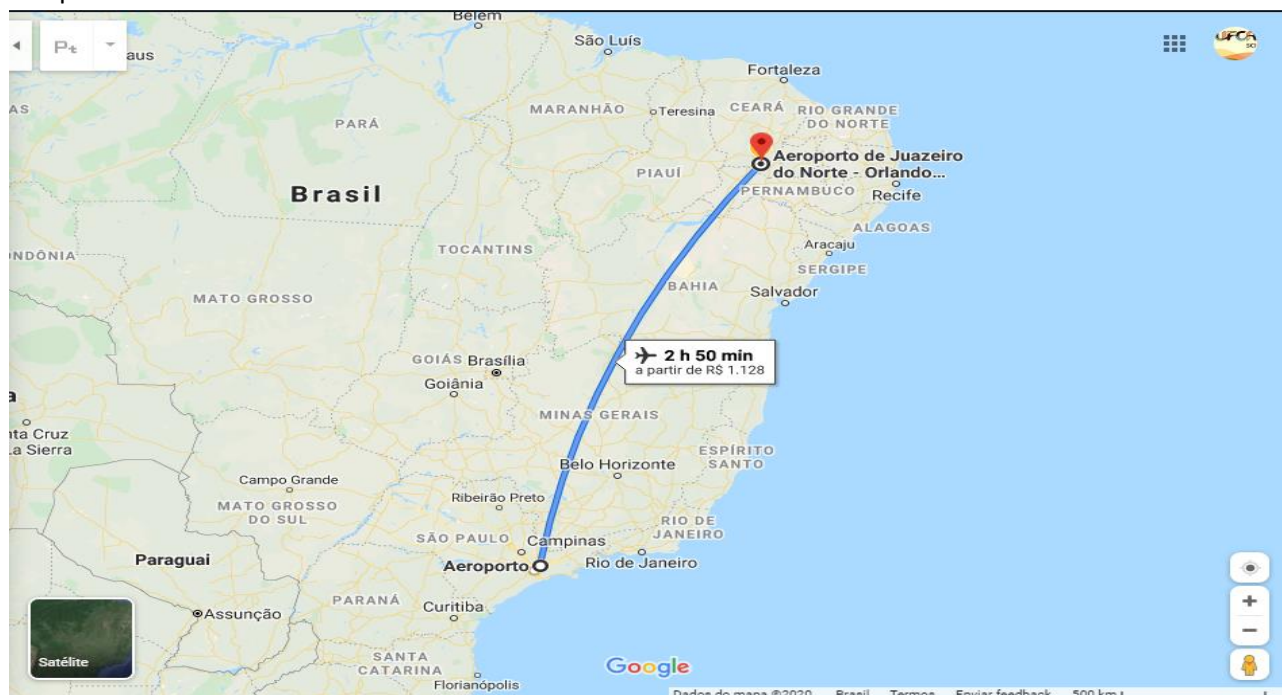

Localização UFCA

A Universidade Federal do Cariri possui cinco Campi que estão situados nas cidades de Juazeiro do Norte (Administração Pública, Administração, Biblioteconomia, Ciência da Computação, Ciências Contábeis, Design, Engenharia Civil, Engenharia de Materiais, Filosofia, Música, Jornalismo, Letras / libras, Matemática Computacional), Crato (Agronomia, Medicina Veterinária), Barbalha (Medicina), Icó (onde está localizado o Centro de Educação a Distância - Cead/UFCA) e Brejo Santo (Interdisciplinar de Ciências Naturais, Biologia, Física, Química, Pedagogia e Matemática). Para conhecer detalhes sobre os campi acesse a seção Ensino do Portal da UFCA no link <https://www.ufca.edu.br/cursos/por-campus/>.

Exemplo de voo com escalas:

Partida: Aeroporto 4 de Fevereiro - Luanda (LAD)

Companhia(s) Aérea (s): Emirates

Escala 1: Aeroporto Dubai - Dubai (DXB)

Escala 2: Aeroporto Portela – Lisboa (LIS)

Chegada: Aeroporto Pinto Martins – Fortaleza (FOR)

Tempo de Voo: 30 horas e 40 minutos

Mapa Roteiro Aéreo Luanda a Fortaleza-CE.

Partida: Fortaleza (CE)

Destino Final: Juazeiro do Norte-CE (JDO) - Aeroporto Orlando Bezerra de Menezes

Três companhias aéreas operam de Fortaleza/CE a Juazeiro do Norte/CE (Gol, Azul e LATAM). Veja o link abaixo para determinar qual a companhia que irá escolher para realizar este trecho.

Tempo de Voo: 03h:25 minutos.

Mapa Roteiro Fortaleza-CE a Juazeiro do Norte-CE (Aérea e Terrestre).

LINKS DE INTERESSE

Companhia Aérea Azul: <http://www.voegol.com.br>

Companhia Aérea LATAM: <https://www.latamairlines.com/>