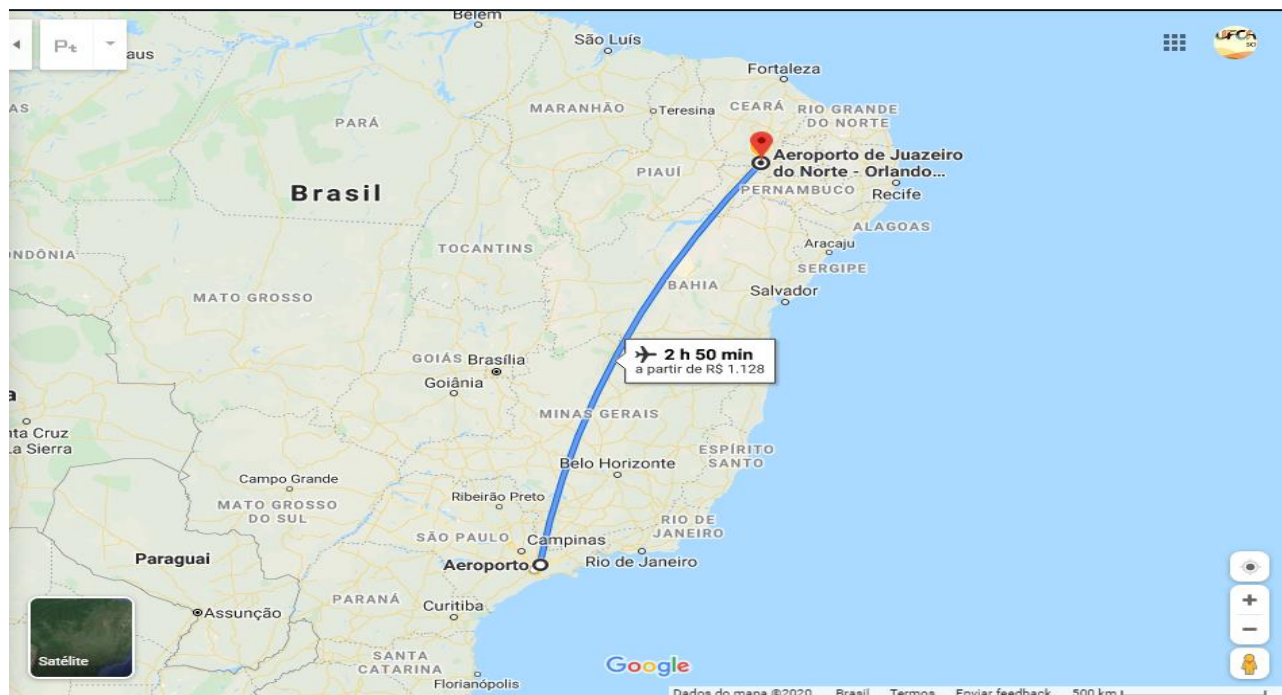

Localização UFCA

A Universidade Federal do Cariri possui cinco Campi que estão situados nas cidades de Juazeiro do Norte (Administração Pública, Administração, Biblioteconomia, Ciência da Computação, Ciências Contábeis, Design, Engenharia Civil, Engenharia de Materiais, Filosofia, Música, Jornalismo, Letras / libras, Matemática Computacional), Crato (Agronomia, Medicina Veterinária), Barbalha (Medicina), Icó (onde está localizado o Centro de Educação a Distância - Cead/UFCA) e Brejo Santo (Interdisciplinar de Ciências Naturais, Biologia, Física, Química, Pedagogia e Matemática). Para conhecer detalhes sobre os campi acesse a seção Ensino do Portal da UFCA no link <https://www.ufca.edu.br/cursos/por-campus/>.

Exemplo de voo com escalas:

Partida: Aeroporto Cotonou - Cotonou (COO)
Companhia(s) Aérea (s): ETHIOPIAN AIRLINES
Escala 1: Aeroporto Internacional Bole - Addis Ababa (AAD)
Destino: Aeroporto Guarulhos – São Paulo (GRU)
Tempo de Voo: 30 horas e 45 minutos

Mapa Roteiro Aéreo Benim a São Paulo-SP.

Partida: Aeroporto Guarulhos – São Paulo (GRU)

Destino final: Juazeiro do Norte-CE (JDO) - Aeroporto Orlando Bezerra de Menezes

Tempo de Voo: 02h:55 minutos.

Mapa Roteiro São Paulo-SP a Juazeiro do Norte-CE (Aérea e Terrestre).