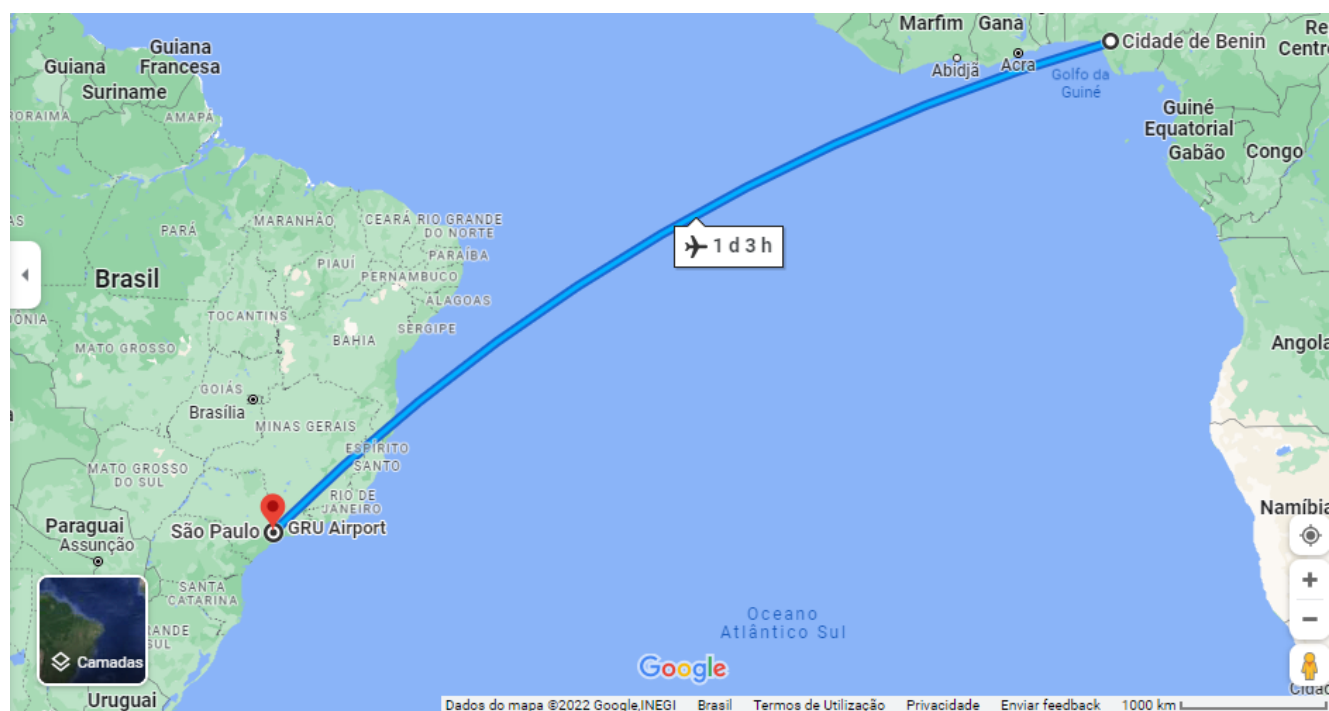

No momento a UFCA não dispõe de residência universitária, assim, é de inteira responsabilidade do estudante que ele reserve um quarto de hotel ou pousada, ou ainda, estabeleça contato com algum estudante que esteja participando do PEC - G para que possa recebê-lo em sua residência durante os primeiros dias até que defina o local onde residirá. Sugerimos ainda um mapa interativo que oferece a localização dos Campi e Serviços oferecidos na região do Cariri que pode ser visto no Portal da UFCA, clicando no menu “Internacional” e depois na seção “Documentos”, ou acesse diretamente pelo link: <https://www.ufca.edu.br/internacional/documentos/>.

OBS.: Este roteiro pode sofrer alterações de data e horário pelas próprias companhias aéreas.

Primeira Parte do Voo

** A maioria dos voos entre Benim e Juazeiro do Norte terão no mínimo duas escalas, sendo a mais usual em São Paulo (GRU) e em Fortaleza (FOR). Apesar de o voo se tornar mais longo, seu valor será economicamente mais viável.

Exemplo de voo com escalas:

Partida: Aeroporto Cotonou - Cotonou (COO)
Companhia(s) Aérea (s): ETHIOPIAN AIRLINES
Escala 1: Aeroporto Internacional Bole - Addis Ababa (AAD)
Destino: Aeroporto Guarulhos – São Paulo (GRU)
Tempo de Voo: 30 horas e 45 minutos

Mapa Roteiro Aéreo Benim a São Paulo-SP.