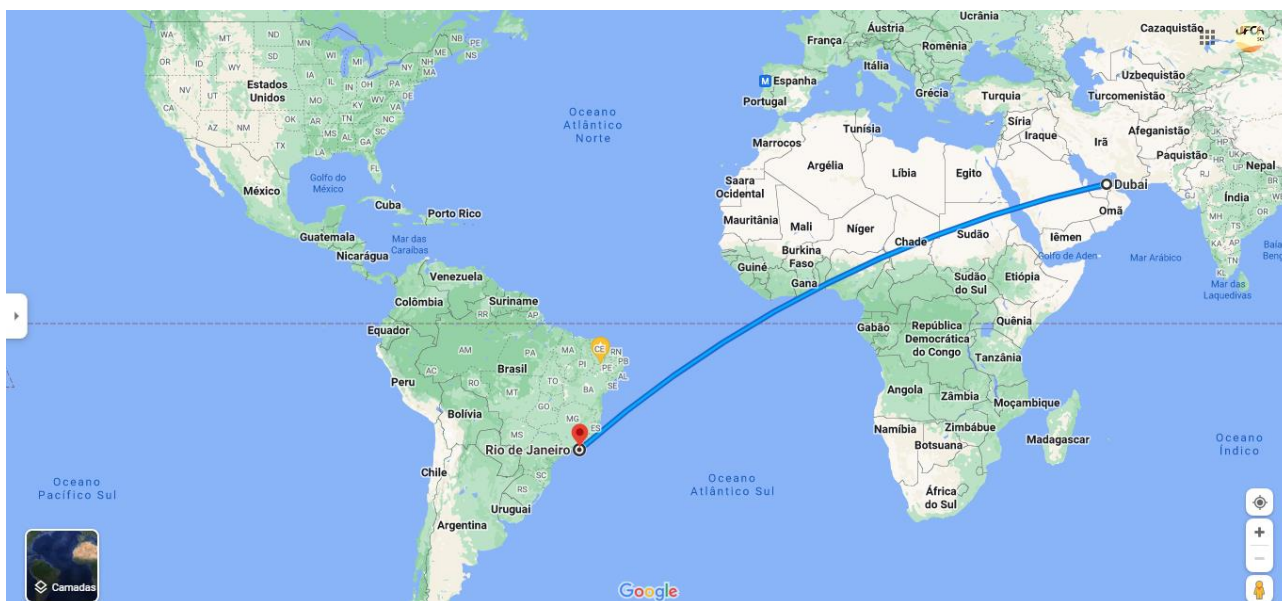

Localização UFCA

A Universidade Federal do Cariri possui cinco Campi que estão situados nas cidades de Juazeiro do Norte (Administração Pública, Administração, Biblioteconomia, Ciência da Computação, Ciências Contábeis, Design, Engenharia Civil, Engenharia de Materiais, Filosofia, Música, Jornalismo, Letras / libras, Matemática Computacional), Crato (Agronomia, Medicina Veterinária), Barbalha (Medicina), Icó (História) e Brejo Santo (Interdisciplinar de Ciências Naturais, Biologia, Física, Química, Pedagogia e Matemática). Para conhecer detalhes sobre os campi acesse a seção Ensino do Portal da UFCA no link <https://www.ufca.edu.br/cursos/por-campus/>.

OBS.: Este roteiro pode sofrer alterações de data e horário pelas próprias companhias aéreas.

Primeira Parte do Voo

**** A maioria dos voos entre a República do Quênia e Juazeiro do Norte terão no mínimo duas escalas, sendo a mais usual em São Paulo (GRU) e em Fortaleza (FOR). Apesar de o voo se tornar mais longo, seu valor será economicamente mais viável.**

Exemplo de voo com escalas:

Partida: Aeroporto Internacional Jomo Kenyatta - Nairobi Jomo Kenyatta Intl (NBO)

Companhia(s) Aérea (s): Emirates

Escala 1: Aeroporto Internacional de Dubai (DXB)

Escala 2: Aeroporto Internacional do Rio de Janeiro - Galeão (GIG) Tempo de Voo: 20 horas

Escala 3: Aeroporto Internacional de Fortaleza - Pinto Martins (FOR)

Mapa Roteiro Nairobi a Dubai

Mapa Roteiro Dubai a Rio de Janeiro (Brasil)

Mapa Roteiro Rio de Janeiro (Brasil) a Juazeiro do Norte - Ceará