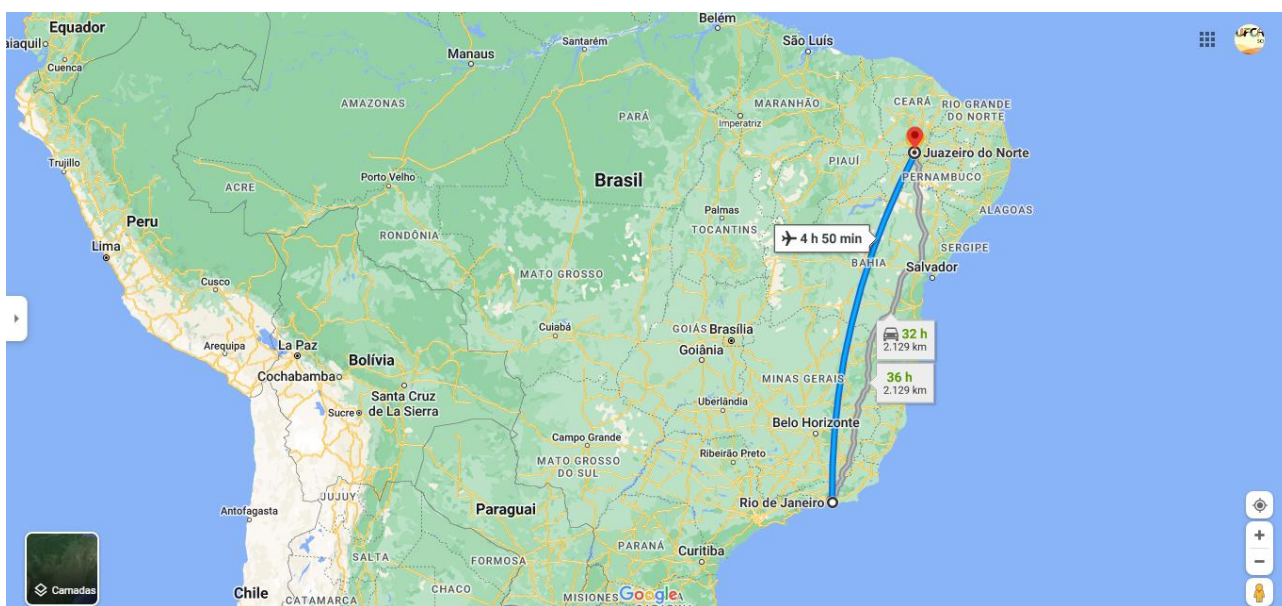

Localização UFCA

A Universidade Federal do Cariri possui cinco Campi que estão situados nas cidades de Juazeiro do Norte (Administração Pública, Administração, Biblioteconomia, Ciência da Computação, Ciências Contábeis, Design, Engenharia Civil, Engenharia de Materiais, Filosofia, Música, Jornalismo, Letras / libras, Matemática Computacional), Crato (Agronomia, Medicina Veterinária), Barbalha (Medicina), Icó (História) e Brejo Santo (Interdisciplinar de Ciências Naturais, Biologia, Física, Química, Pedagogia e Matemática). Para conhecer detalhes sobre os campi acesse a seção Ensino do Portal da UFCA no link <https://www.ufca.edu.br/cursos/por-campus/>.

Exemplo de voo com escalas:

Partida: Aeroporto Internacional Jomo Kenyatta - Nairobi Jomo Kenyatta Intl (NBO)

Companhia(s) Aérea (s): Emirates

Escala 1: Aeroporto Internacional de Dubai (DXB)

Escala 2: Aeroporto Internacional do Rio de Janeiro - Galeão (GIG) Tempo de Voo: 20 horas

Escala 3: Aeroporto Internacional de Fortaleza - Pinto Martins (FOR)

Mapa Roteiro Nairobi a Dubai

Mapa Roteiro Dubai a Rio de Janeiro (Brasil)

Mapa Roteiro Rio de Janeiro (Brasil) a Juazeiro do Norte - Ceará