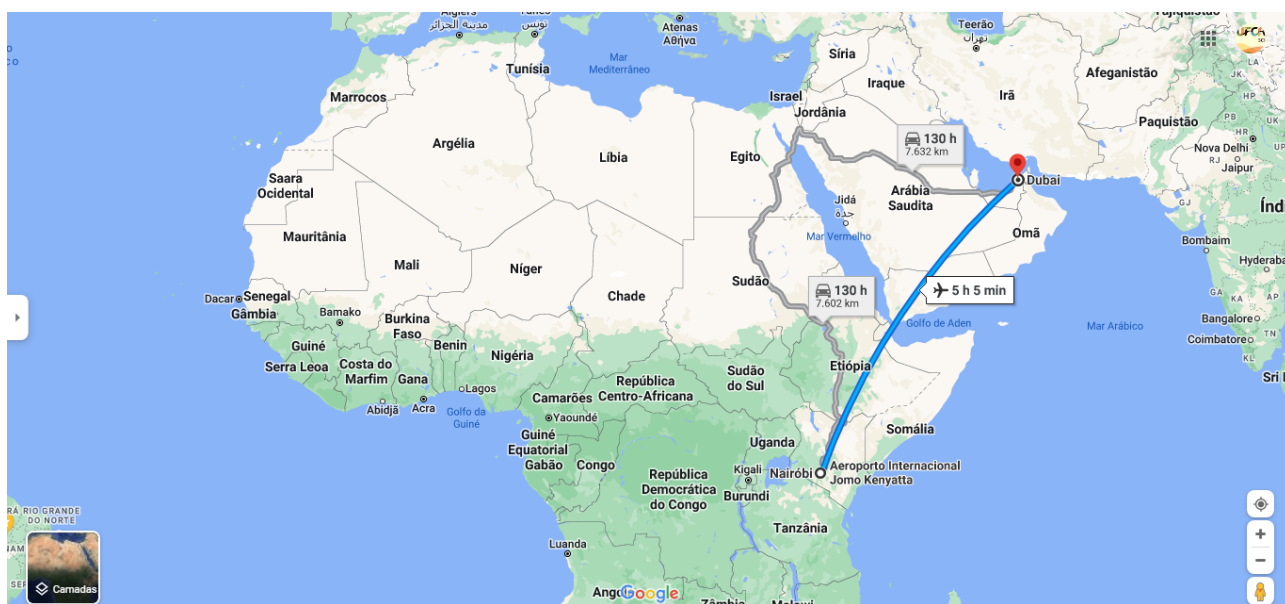

Localização UFCA

A Universidade Federal do Cariri possui cinco Campi que estão situados nas cidades de Juazeiro do Norte (Administração Pública, Administração, Biblioteconomia, Ciência da Computação, Ciências Contábeis, Design, Engenharia Civil, Engenharia de Materiais, Filosofia, Música, Jornalismo, Letras / libras, Matemática Computacional), Crato (Agronomia, Medicina Veterinária), Barbalha (Medicina), Icó (História) e Brejo Santo (Interdisciplinar de Ciências Naturais, Biologia, Física, Química, Pedagogia e Matemática). Para conhecer detalhes sobre os campi acesse a seção Ensino do Portal da UFCA no link <https://www.ufca.edu.br/cursos/por-campus/>.

OBS.: Este roteiro pode sofrer alterações de data e horário pelas próprias companhias aéreas.

Primeira Parte do Voo

**** A maioria dos voos entre a República do Quênia e Juazeiro do Norte terão no mínimo duas escalas, sendo a mais usual em São Paulo (GRU) e em Fortaleza (FOR). Apesar de o voo se tornar mais longo, seu valor será economicamente mais viável.**

Exemplo de voo com escalas:

Partida: Aeroporto Internacional Jomo Kenyatta - Nairobi Jomo Kenyatta Intl (NBO)

Companhia(s) Aérea (s): Emirates

Escala 1: Aeroporto Internacional de Dubai (DXB)

Escala 2: Aeroporto Internacional do Rio de Janeiro - Galeão (GIG) Tempo de Voo: 20 horas

Escala 3: Aeroporto Internacional de Fortaleza - Pinto Martins (FOR)

Mapa Roteiro Nairobi a Dubai

Mapa Roteiro Dubai a Rio de Janeiro (Brasil)

Mapa Roteiro Rio de Janeiro (Brasil) a Juazeiro do Norte - Ceará