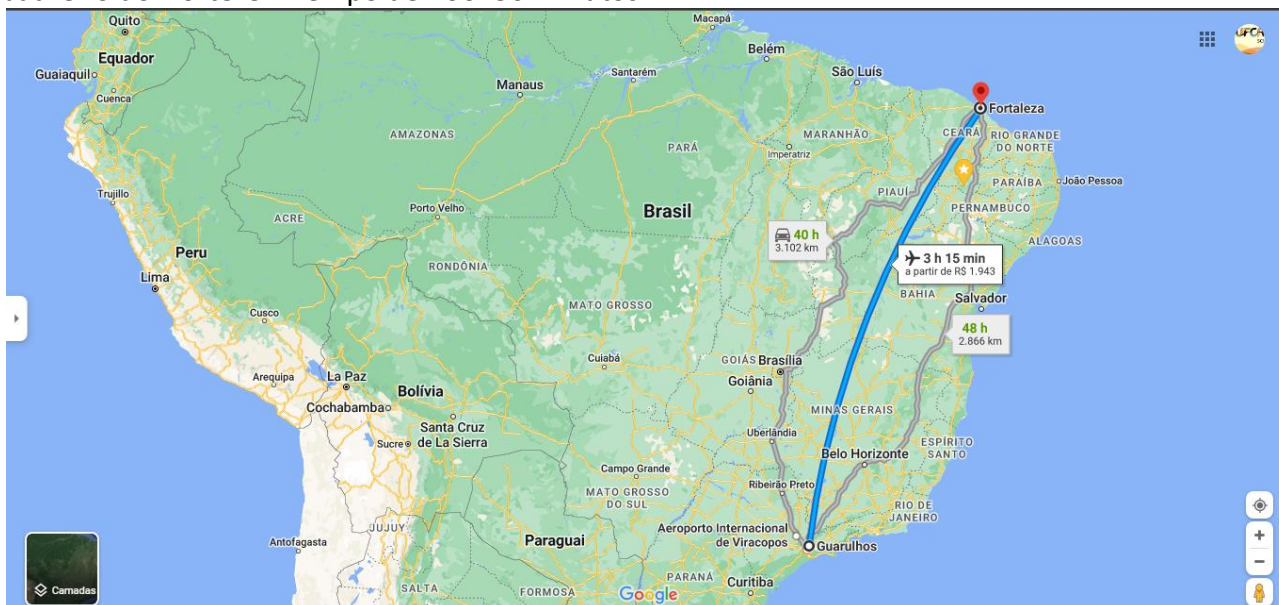

Partida: Fortaleza-CE (FOR)

Destino: Juazeiro do Norte-CE (JDO) (Aeroporto Orlando Bezerra de Menezes)

Várias companhias aéreas operam de Fortaleza-CE a Juazeiro do Norte-CE.

(Voepass, Gol, Azul, LATAM) veja o link abaixo para determinar qual a companhia que irá escolher para realizar este trecho. Sugerimos a Voepass que possui voos regulares de Fortaleza-CE para Juazeiro do Norte-CE. Tempo de Voo: 50 minutos

Mapa Roteiro Fortaleza-CE a Juazeiro do Norte-CE (Aérea e Terrestre).

LINKS DE INTERESSE

Companhia Aérea Azul: <http://www.voegol.com.br>

Companhia Aérea LATAM: <https://www.latamairlines.com/>

Companhia Aérea Gol: <http://www.voegol.com.br>

Infraero Lista Voo: <http://www.infraero.gov.br/voos/> (Selecione o Aeroporto de Juazeiro do Norte-CE para ver os voos de chegada)

Companhia de ônibus Guanabara: <http://expressoguanabara.com.br/>

Manual do Estudante Estrangeiro UFCA: <https://www.ufca.edu.br/internacional/documentos/> Google

Maps: <http://maps.google.com>

Contatos

Secretaria de Cooperação Internacional

+ 55 (88) 3221-9455

E-mail: sci@ufca.edu.br

Curta a Fanpage do Facebook da SCI:

<https://www.facebook.com/Internacional.UFCA/>