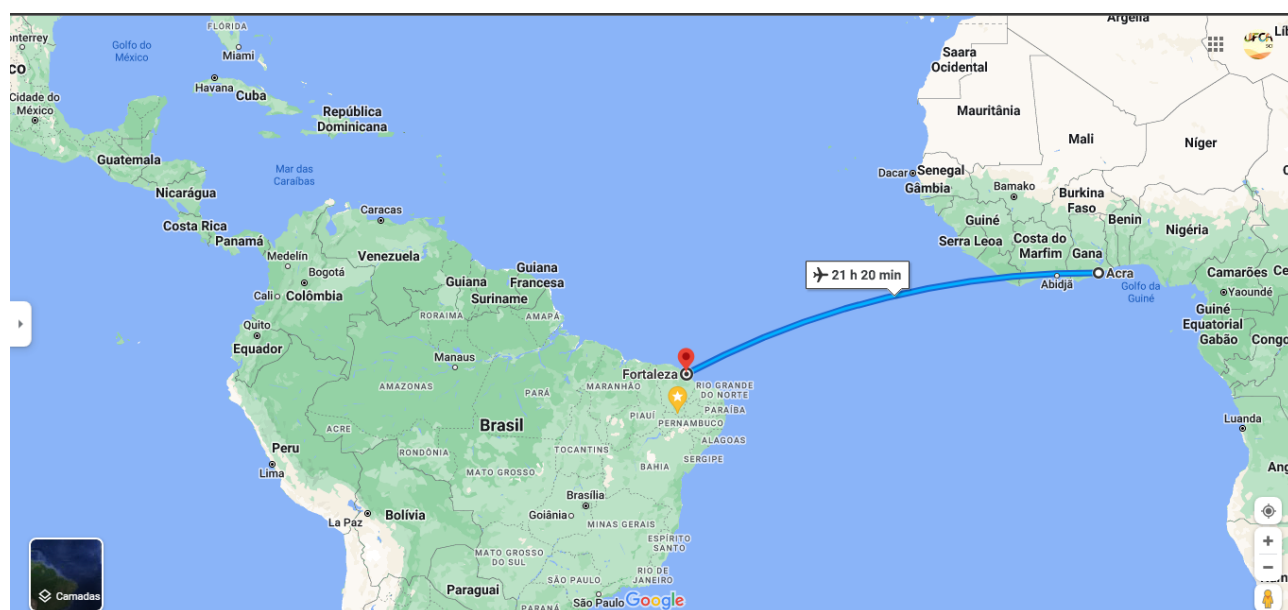

OBS.: Este roteiro pode sofrer alterações de data e horário pelas próprias companhias aéreas.

Exemplo de voo com escalas:

Partida: 20h55 Aeroporto Internacional Kotoka (ACC)

Companhia(s) Aérea (s): Air France

Escala 1: 05h35 Aeroporto de Paris-Charles de Gaulle (CDG)

Escala 2: 13h20 Fortaleza (FOR) (Brasil)

Horário de Chegada Previsto: 17h35 hora destino

Tempo de Voo: 23h00 e 40min

Mapa Roteiro Aéreo Acra (Gana) a Fortaleza-CE.