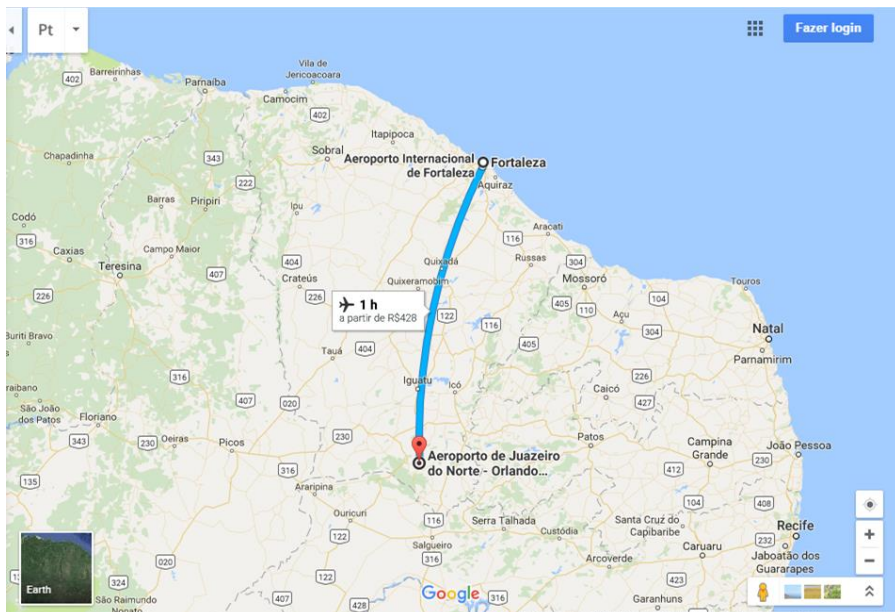

Localização UFCA

A Universidade Federal do Cariri possui cinco Campi que estão situados nas cidades de Juazeiro do Norte (Administração Pública, Administração, Biblioteconomia, Engenharia Civil, Engenharia de Materiais, Filosofia, Música), Crato (Agronomia), Barbalha (Medicina), Icó (História) e Brejo Santo (Interdisciplinar de Ciências Naturais e Matemática). Para conhecer detalhes sobre os campi acesse a seção Ensino do Portal da UFCA no link <http://www.ufca.edu.br>.

Horário de Chegada Previsto: 16:25 hora destino

Tempo de Voo: 13 horas e 45 minutos

Outras companhias como a South African Airways, ASKY Airlines, Air Namibia, Air France, Ethiopian Airlines, Lufthansa e Africa World Airlines também fazem este roteiro.

Mapa Roteiro Aéreo Lagos (Nigéria) a Nouaceur (Marrocos).

Mapa Roteiro Aéreo Nouaceur (Marrocos) a Guarulhos -SP.

Opção 1: Escala (Pernoite) em Fortaleza

Partida: Fortaleza-CE (FOR)

Destino Final: Juazeiro do Norte-CE (JDO) (Aeroporto Orlando Bezerra de Menezes)

Tempo de Voo: 50 minutos

Mapa Roteiro Fortaleza-CE a Juazeiro do Norte-CE (Aérea e Terrestre).

Opção 2: Trajeto Brasília a Juazeiro do Norte-CE

Partida: Brasília-DF

Destino Final: Juazeiro do Norte-CE (JDO) (Aeroporto Orlando Bezerra de Menezes)