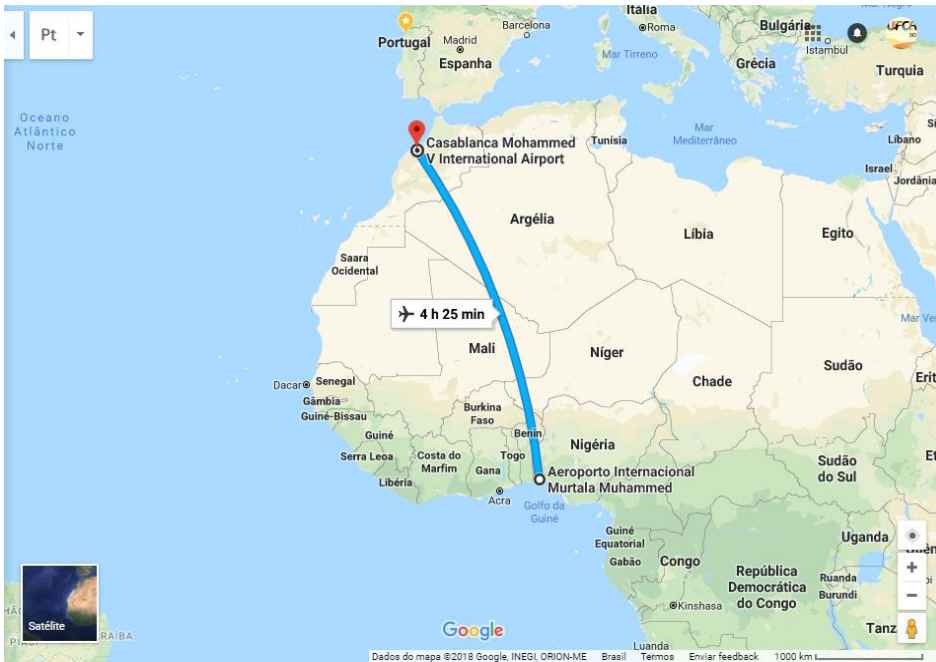

Mapa Roteiro Aéreo Lagos (Nigéria) a Nouaceur (Marrocos).