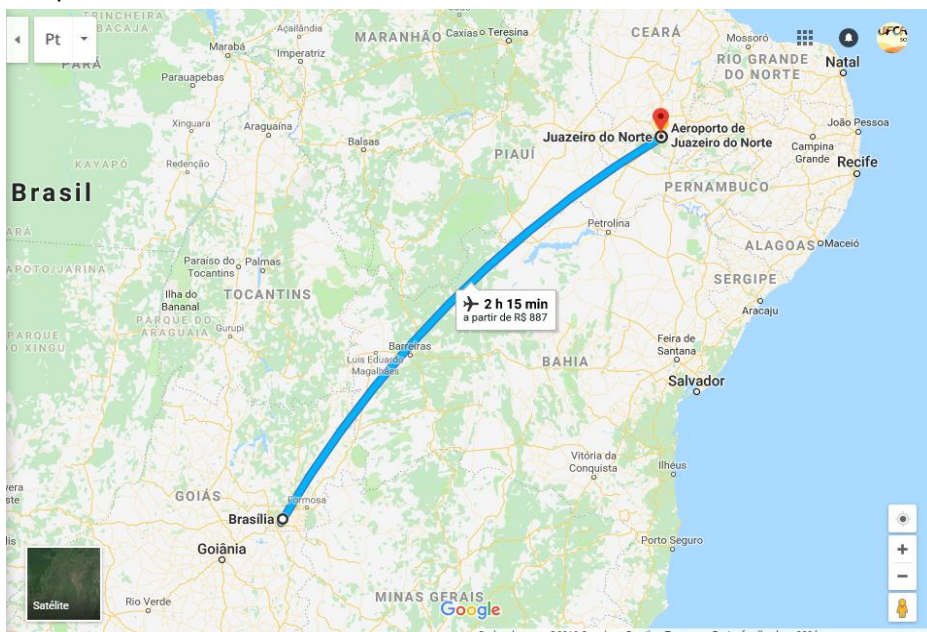

Opção 2: Trajeto Brasília a Juazeiro do Norte-CE

Partida: Brasília-DF

Destino Final: Juazeiro do Norte-CE (JDO) (Aeroporto Orlando Bezerra de Menezes)

Duas companhias aéreas operam de Brasília-DF a Juazeiro do Norte-CE.

(Avianca e Gol) veja o link abaixo para determinar qual a companhia que irá escolher para realizar este trecho. Sugerimos a Avianca que possui voos regulares de Brasília-DF para Juazeiro do Norte-CE.

Tempo de Voo: 02 horas e 15 minutos