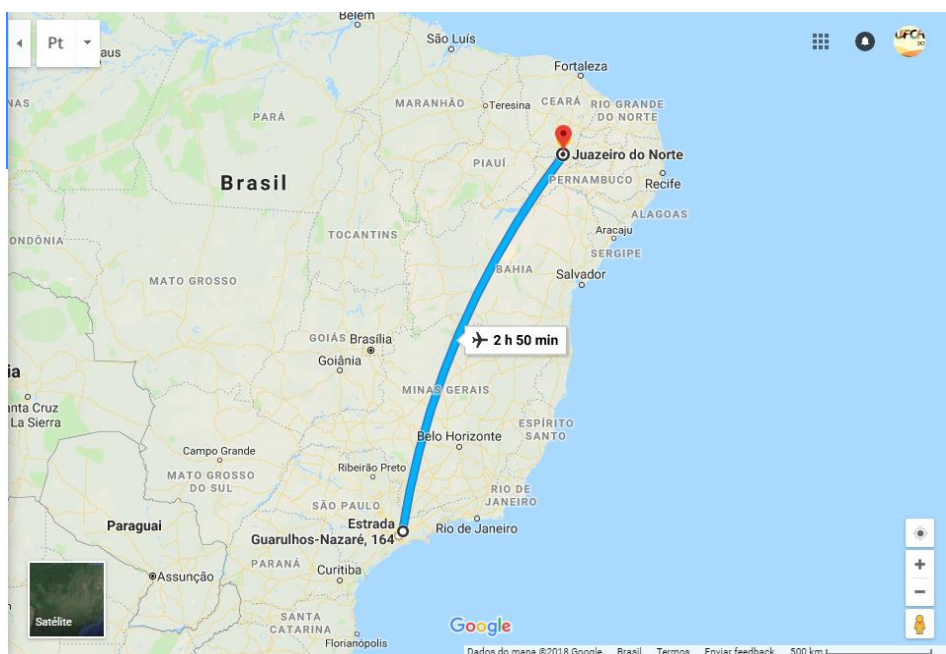

Mapa Roteiro Brasília-DF a Juazeiro do Norte-CE (Aéreo).

Opção 3: Trajeto Guarulhos a Juazeiro do Norte-CE

Partida: Guarulhos-SP

Destino Final: Juazeiro do Norte-CE (JDO) (Aeroporto Orlando Bezerra de Menezes)

Duas companhias aéreas operam de Guarulhos-SP a Juazeiro do Norte-CE.

(Avianca e Gol) veja o link abaixo para determinar qual a companhia que irá escolher para realizar este trecho. Sugerimos a Avianca que possui voos regulares de Guarulhos-SP para Juazeiro do Norte-CE.

Tempo de Voo: 02 horas e 55 minutos

Mapa Roteiro Guarulhos-SP a Juazeiro do Norte-CE (Aéreo).

LINKS DE INTERESSE

Companhia Aérea Azul: <http://www.voegol.com.br>

Companhia Aérea GOL: <http://www.voegol.com.br>

Companhia Aérea LATAM: <https://www.latamairlines.com/br>

Infraero Lista Voo: <http://www.infraero.gov.br/voos/> (Selecione o Aeroporto de Juazeiro do Norte-CE para ver os voos de chegada)

Companhia de ônibus Guanabara: <http://expressoguanabara.com.br/>

Manual do Estudante Estrangeiro UFCA: <http://www.ufca.edu.br/portal/internacional/documentos>

Google Maps: <http://maps.google.com>

Contatos

Secretaria de Cooperação Internacional

+ 55 (88) 3221-9455