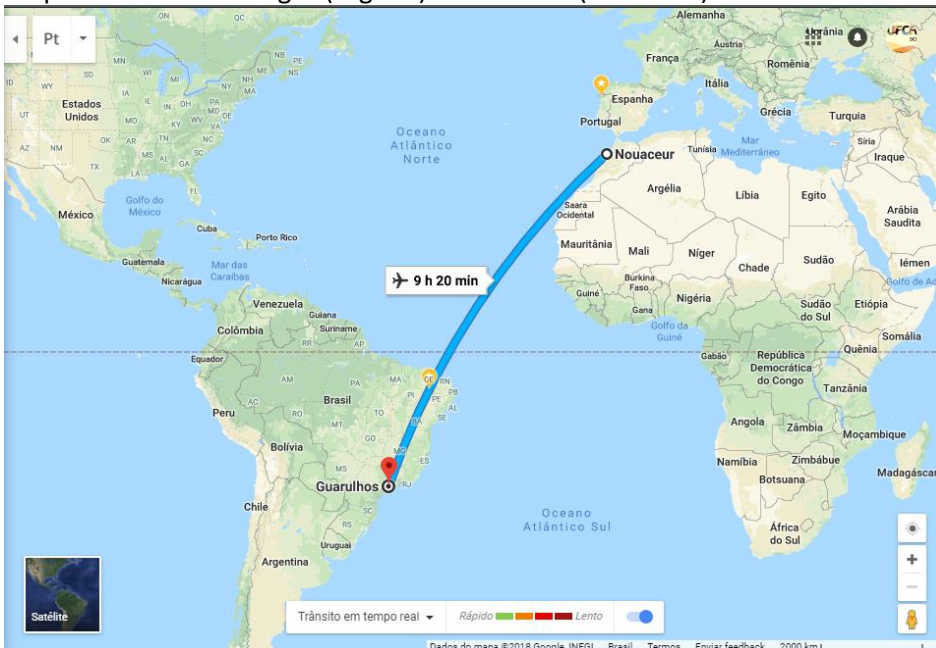

Mapa Roteiro Aéreo Nouaceur (Marrocos) a Guarulhos -SP.

Opção 1: Escala (Pernoite) em Fortaleza

Partida: Fortaleza-CE (FOR)

Destino Final: Juazeiro do Norte-CE (JDO) (Aeroporto Orlando Bezerra de Menezes)

Várias companhias aéreas operam de Fortaleza-CE a Juazeiro do Norte-CE.